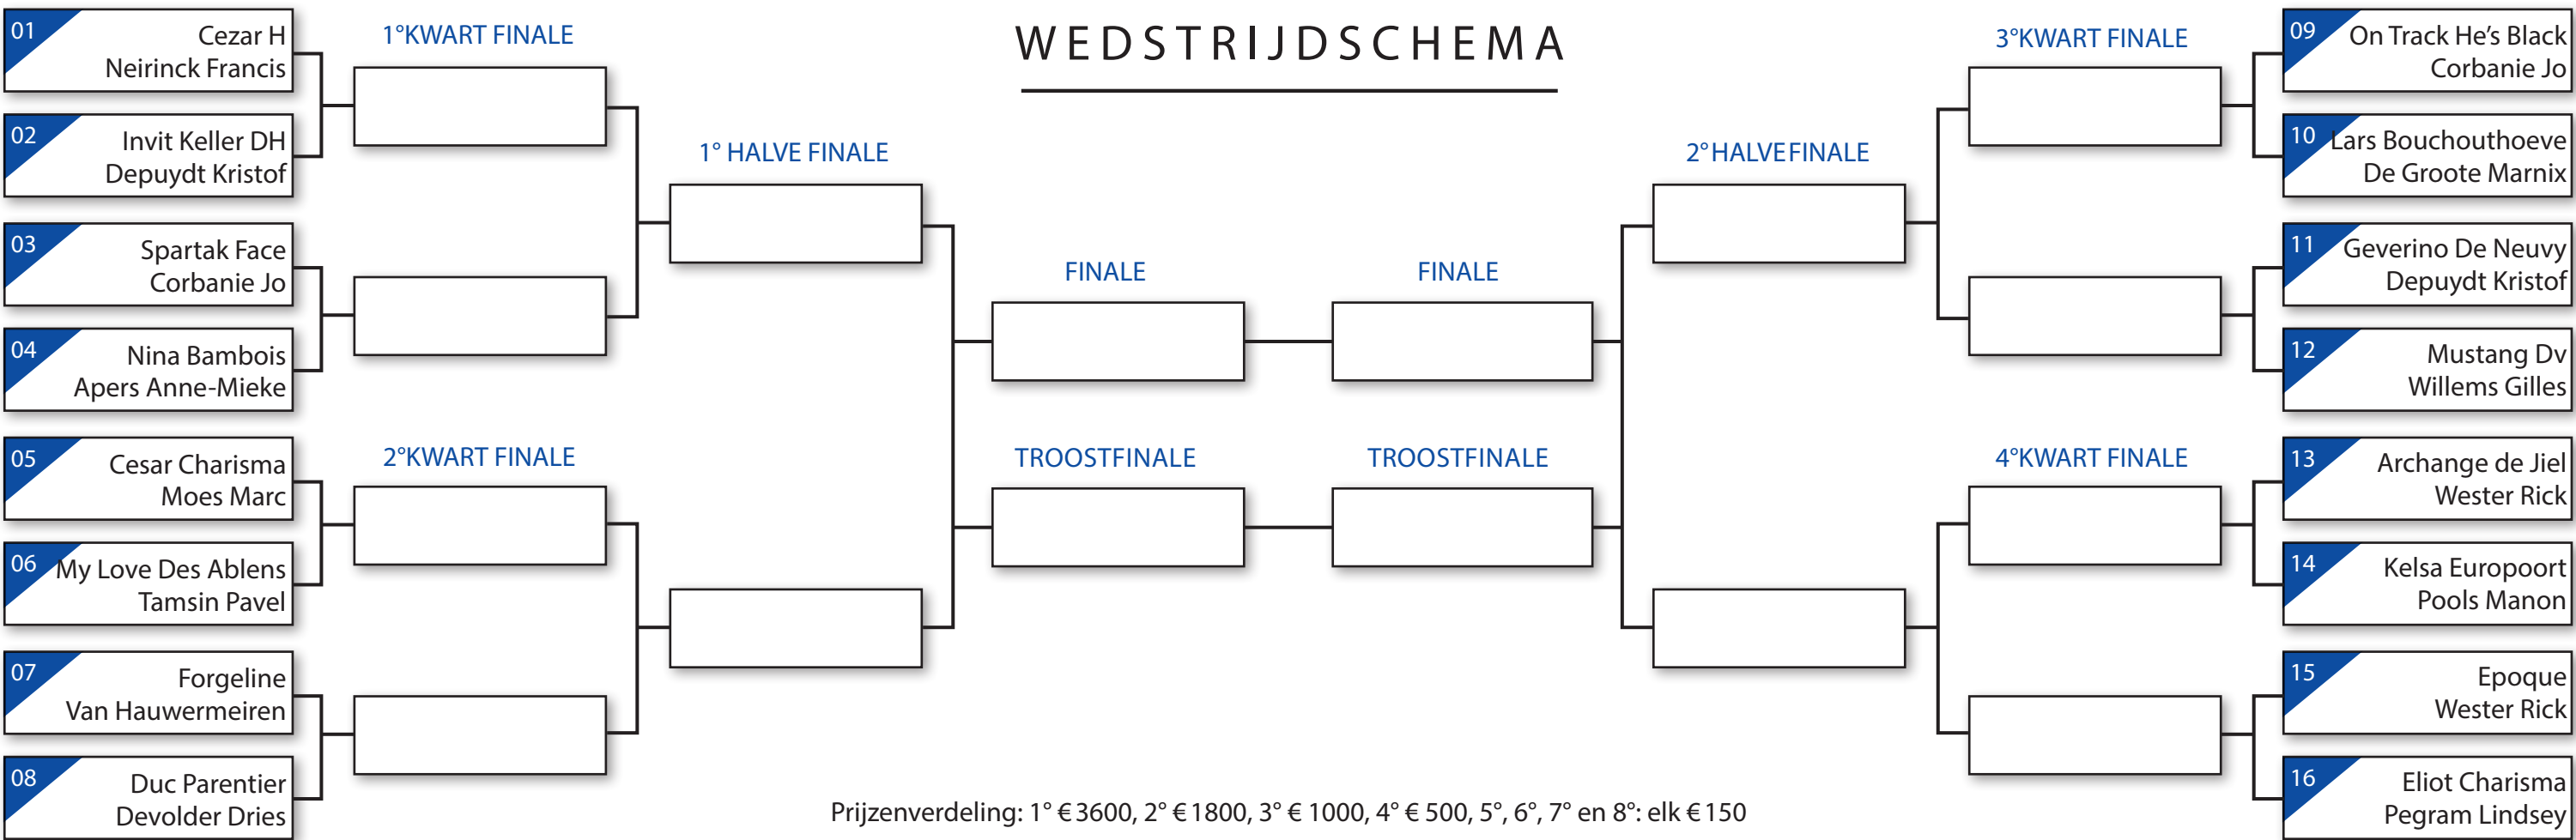

**Team Jo Corbanie**

**Paardenhandel Adolf Neirinck**  
0477 613 886

**BTurfShop.com**

**VANDEWEEGE**  
DECORATIEN

**QUANTA COSTA**  
VISUELE RECLAME EN LED

**POP-HIPPODROOM**

**HERVÉ ZWEMBADEN**

**Party mate**  
Verhuur van feestmateriaal Expo & Events  
Tel: 0485 70 47 49  
info@partymate.be  
www.partymate.be